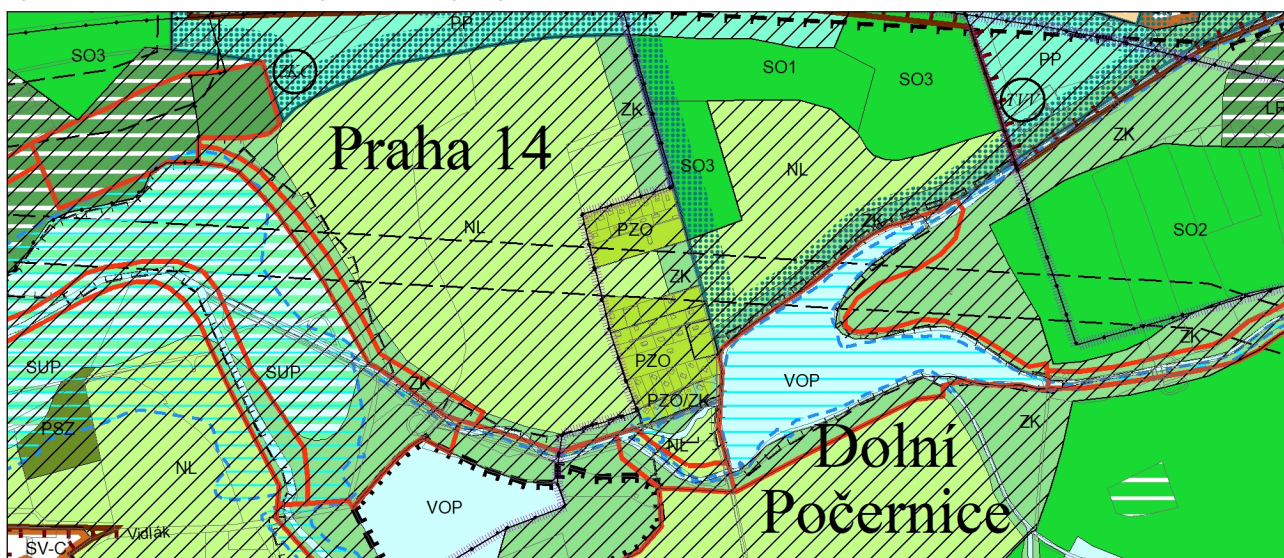

Výkres č. 31 – Podrobné členění ploch zeleně, platný stav k 1. 1. 2018

M 1 : 10 000

Promítnutí změny do výkresu č. 31 - Podrobné členění ploch zeleně

M 1 : 10 000