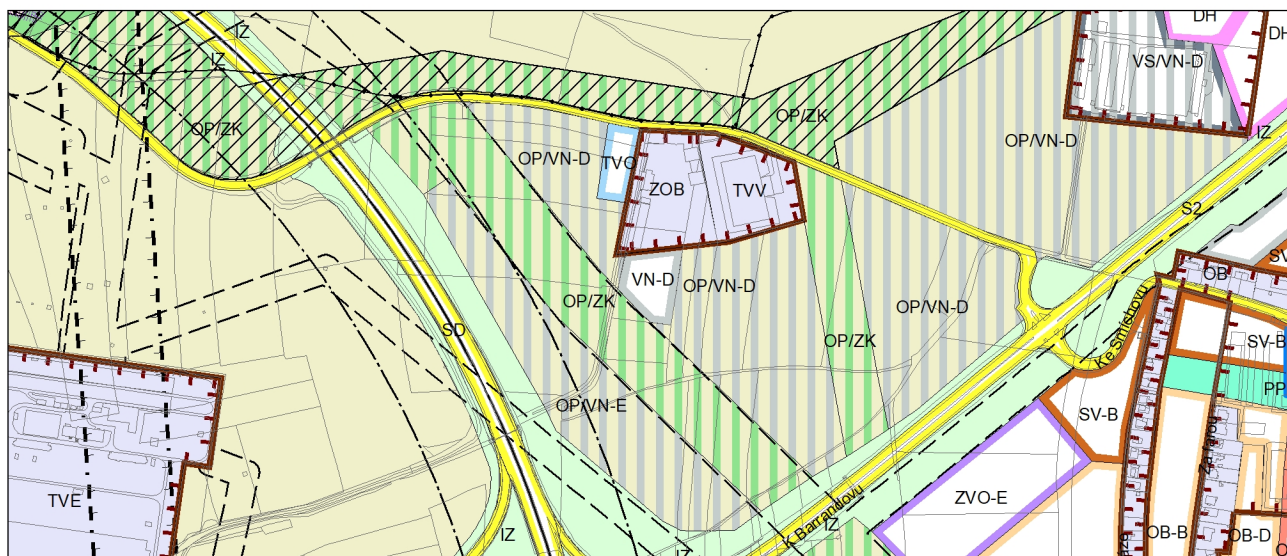

Výkres č. 31 – Podrobné členění ploch zeleně, platný stav k 1. 1. 2020

M 1 : 10 000

Promítnutí změny do výkresu č. 31 - Podrobné členění ploch zeleně, platný stav k 1. 1. 2020

M 1 : 10 000