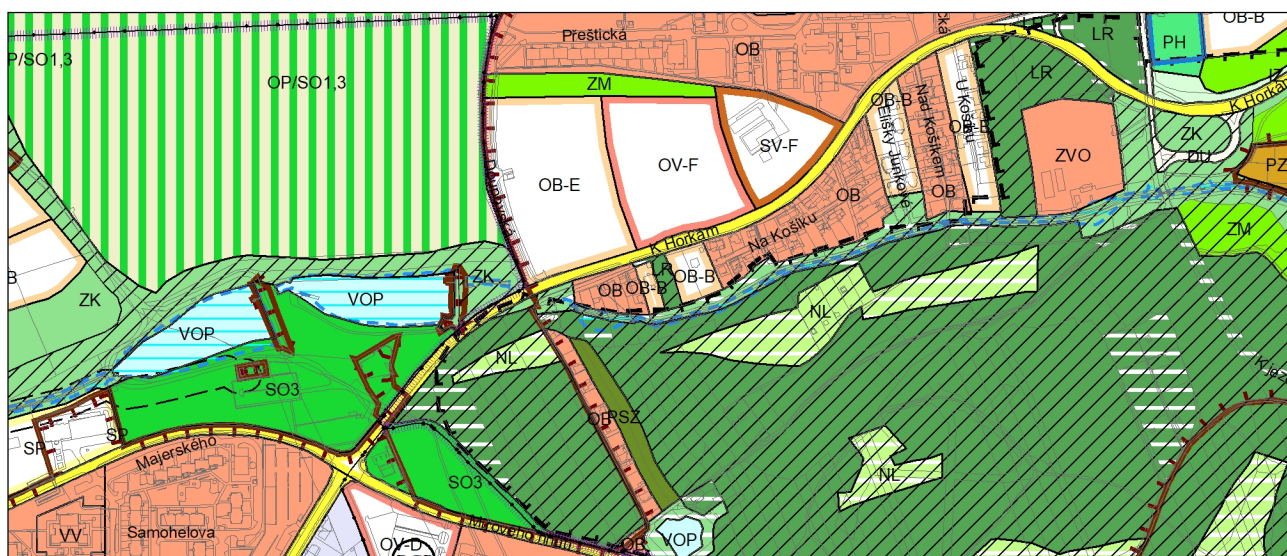

Výkres č. 31 – Podrobné členění ploch zeleně, platný stav k 17. 6. 2021

M 1 : 10 000

Promítnutí změny do výkresu č. 31 – Podrobné členění ploch zeleně, platný stav k 17. 6. 2021

M 1 : 10 000