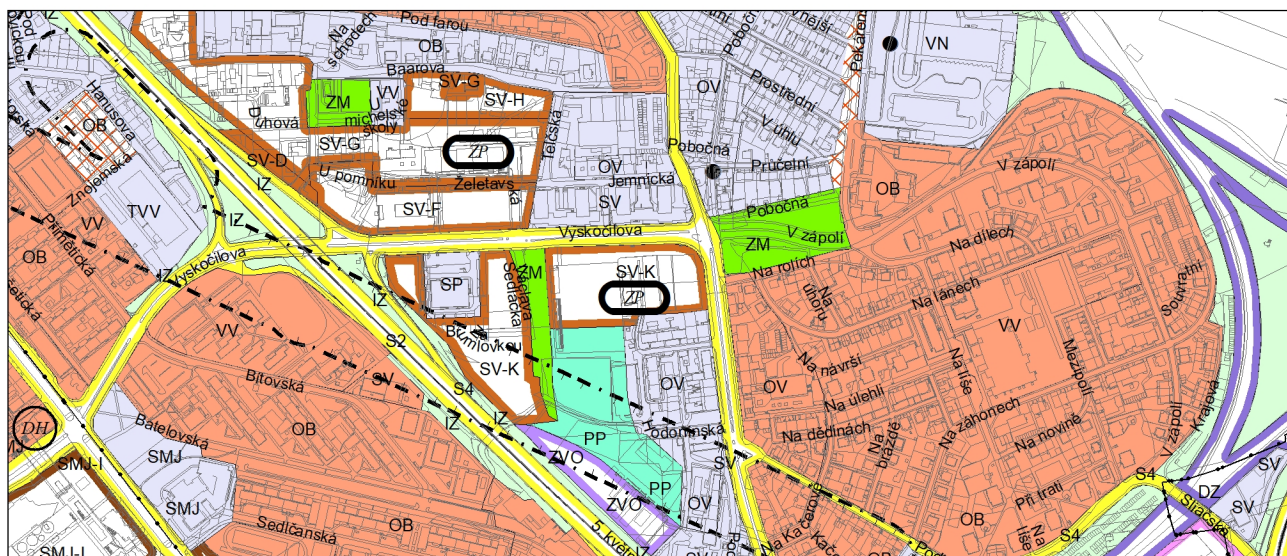

Výkres č. 31 – Podrobné členění ploch zeleně, platný stav k 1. 1. 2020

M 1 : 10 000

Promítnutí změny do výkresu č. 31 - Podrobné členění ploch zeleně, platný stav k 1. 1. 2020

M 1 : 10 000