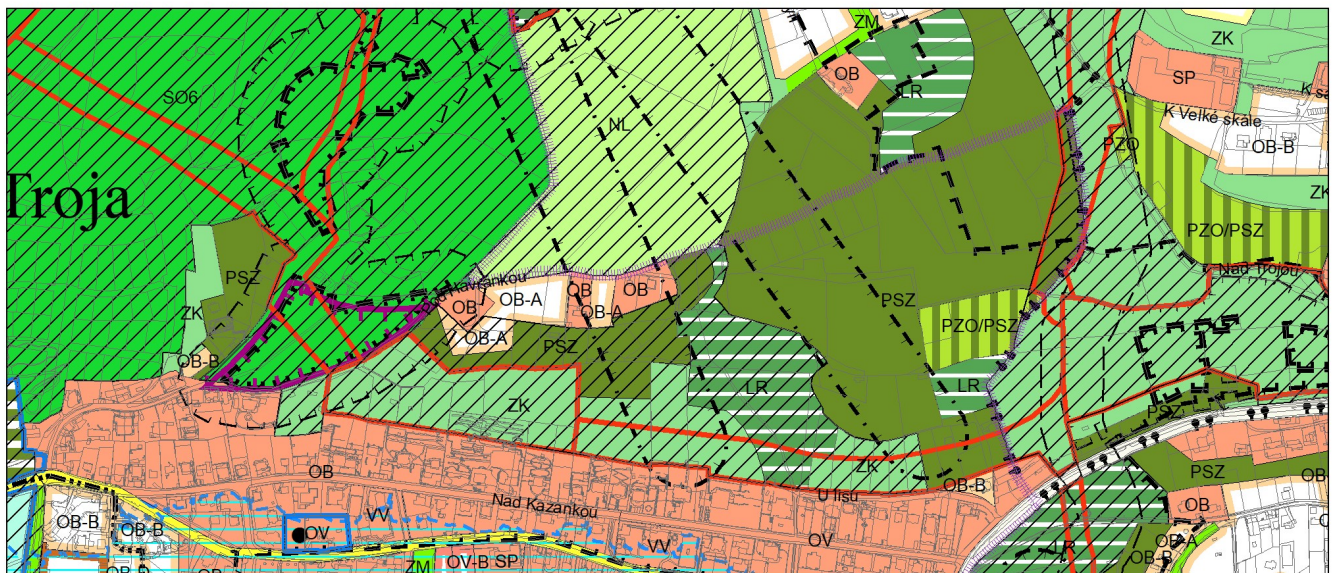

Výkres č. 31 – Podrobné členění ploch zeleně, platný stav k 1. 1. 2019

M 1 : 10 000

Promítnutí změny do výkresu č. 31 - Podrobné členění ploch zeleně, platný stav k 1. 1. 2019

M 1 : 10 000