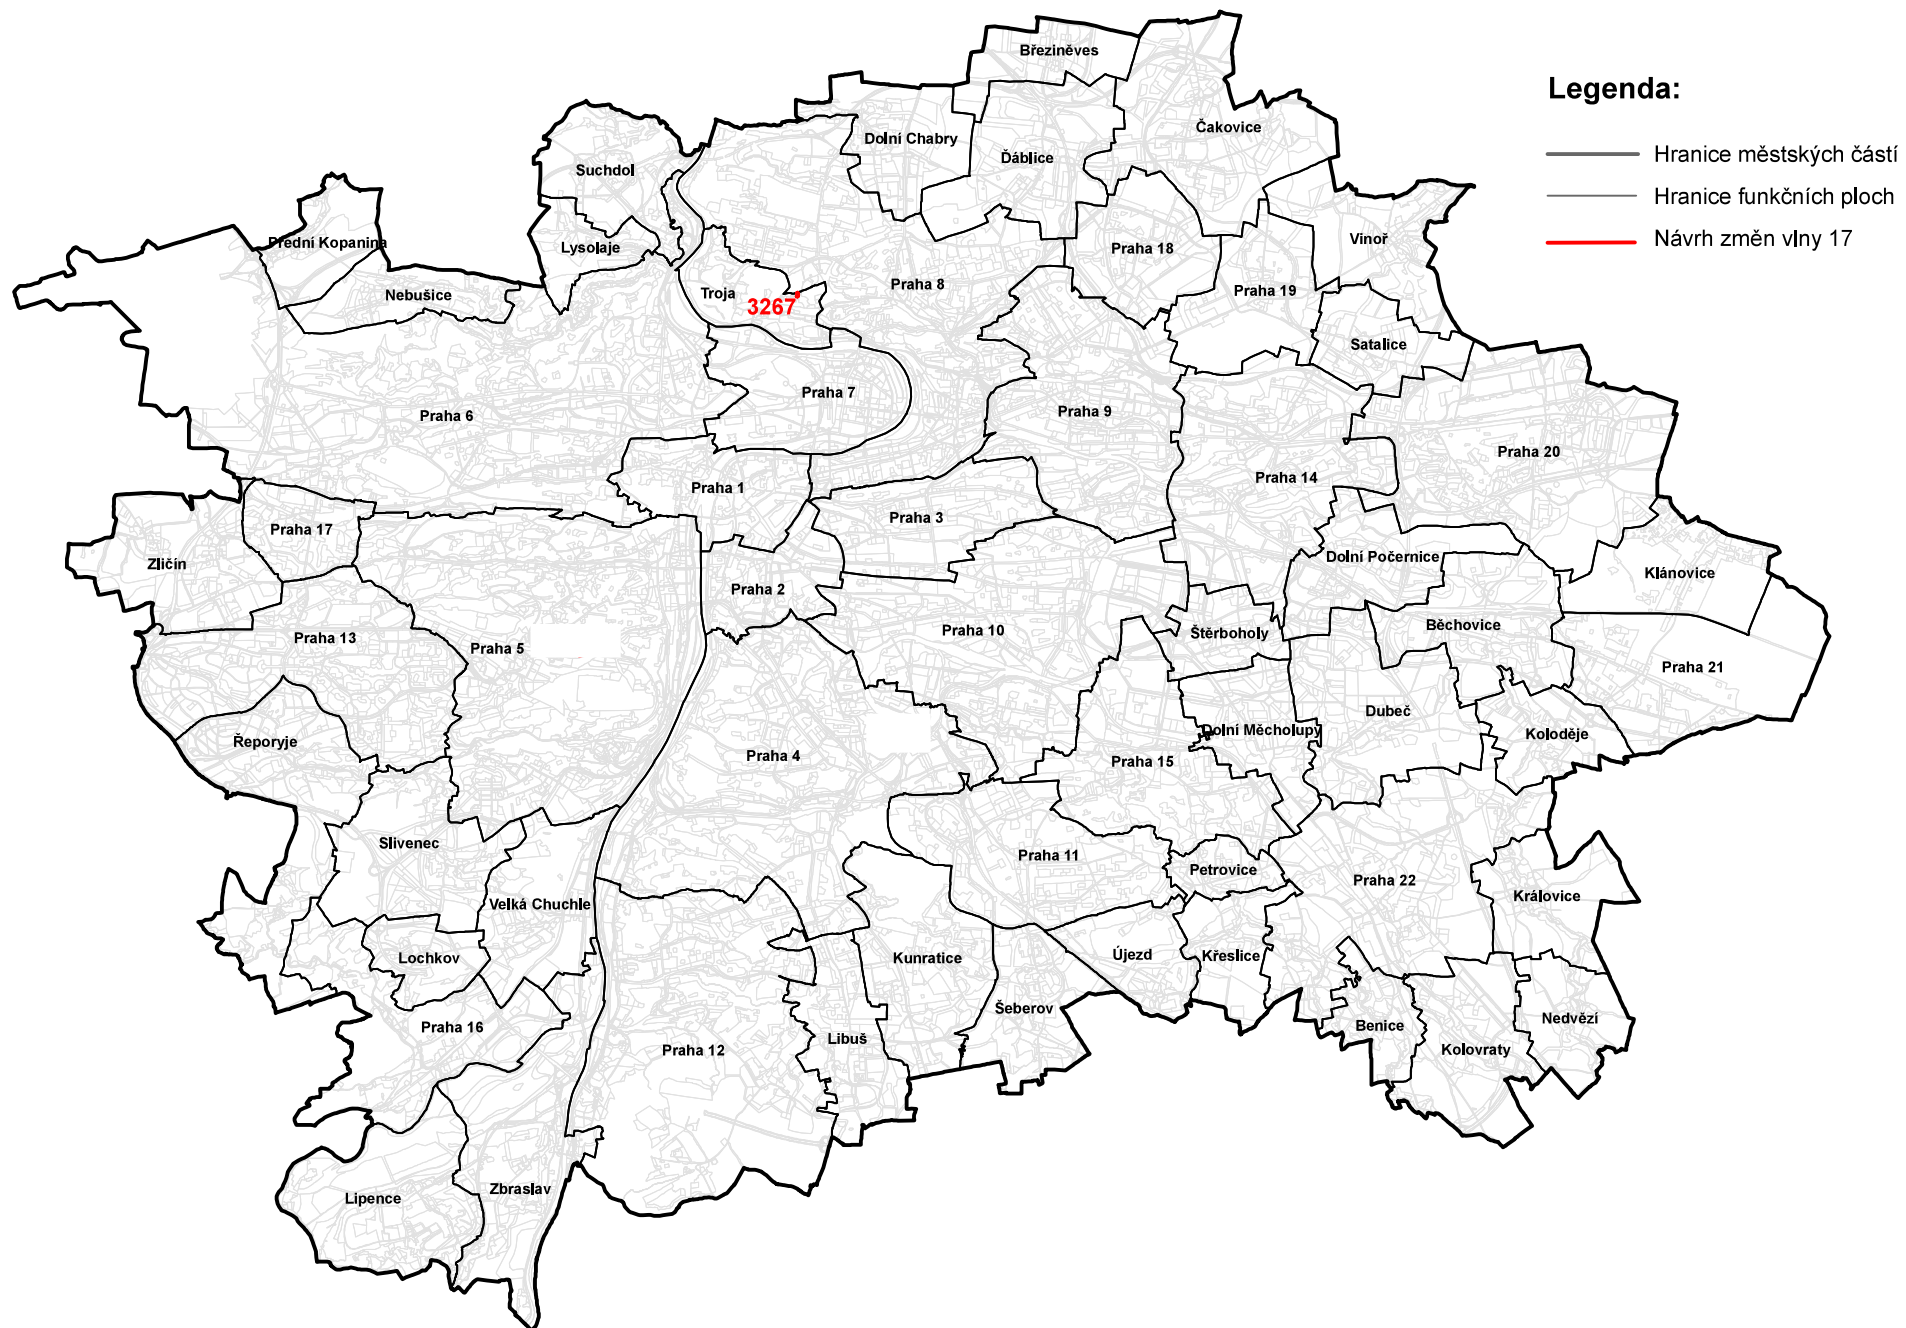

# NÁVRHY ZMĚN VLNY 17 ÚZEMNÍHO PLÁNU SÚ HL.M. PRAHY

Měřítko 1:100 000

Zpracoval MHMP UZR  
V Praze dne 9.11.2020