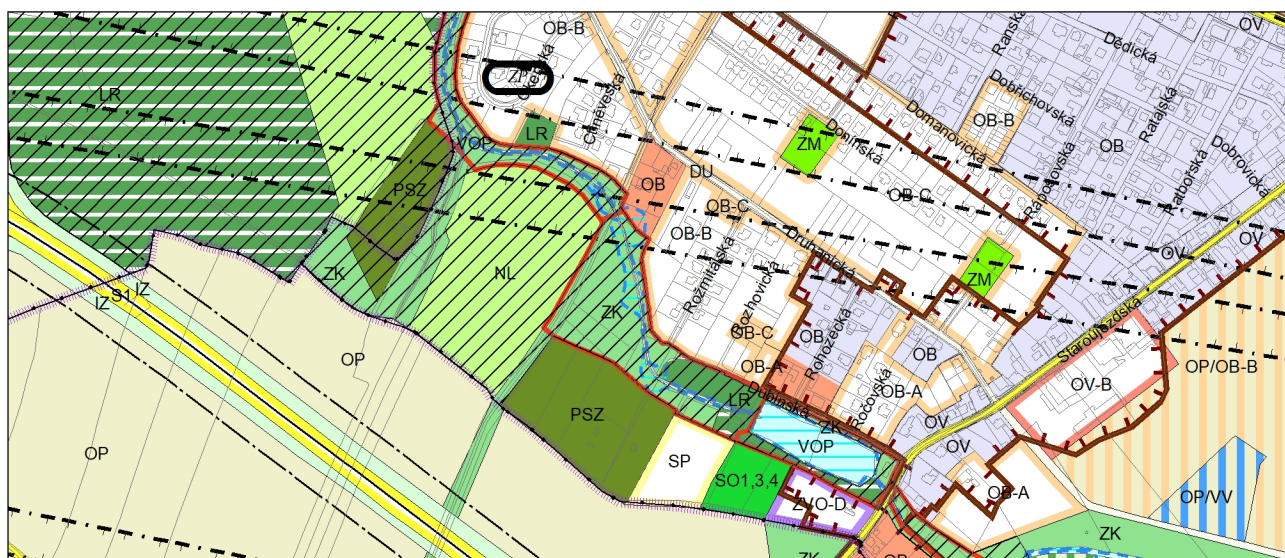

Výkres č. 31 – Podrobné členění ploch zeleně, platný stav k 1. 1. 2020

M 1 : 10 000

Promítnutí změny do výkresu č. 31 - Podrobné členění ploch zeleně, platný stav k 1. 1. 2020

M 1 : 10 000