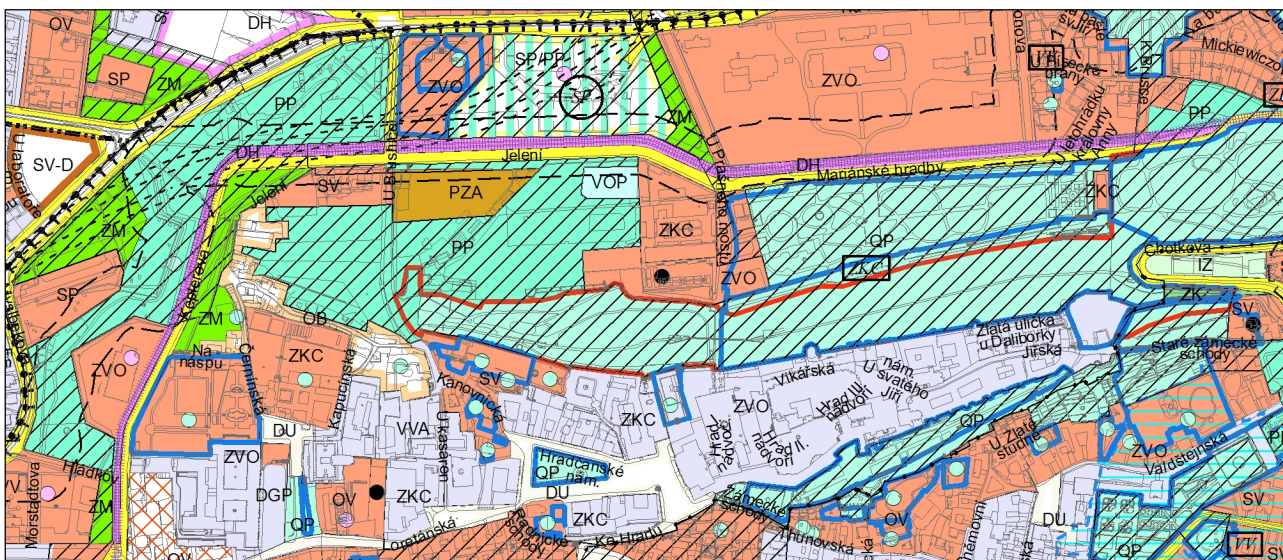

Výkres č. 31 – Podrobné členění ploch zeleně, platný stav k 1. 1. 2018

M 1 : 10 000

Promítnutí změny do výkresu č. 31 - Podrobné členění ploch zeleně, platný stav k 1. 1. 2018

M 1 : 10 000