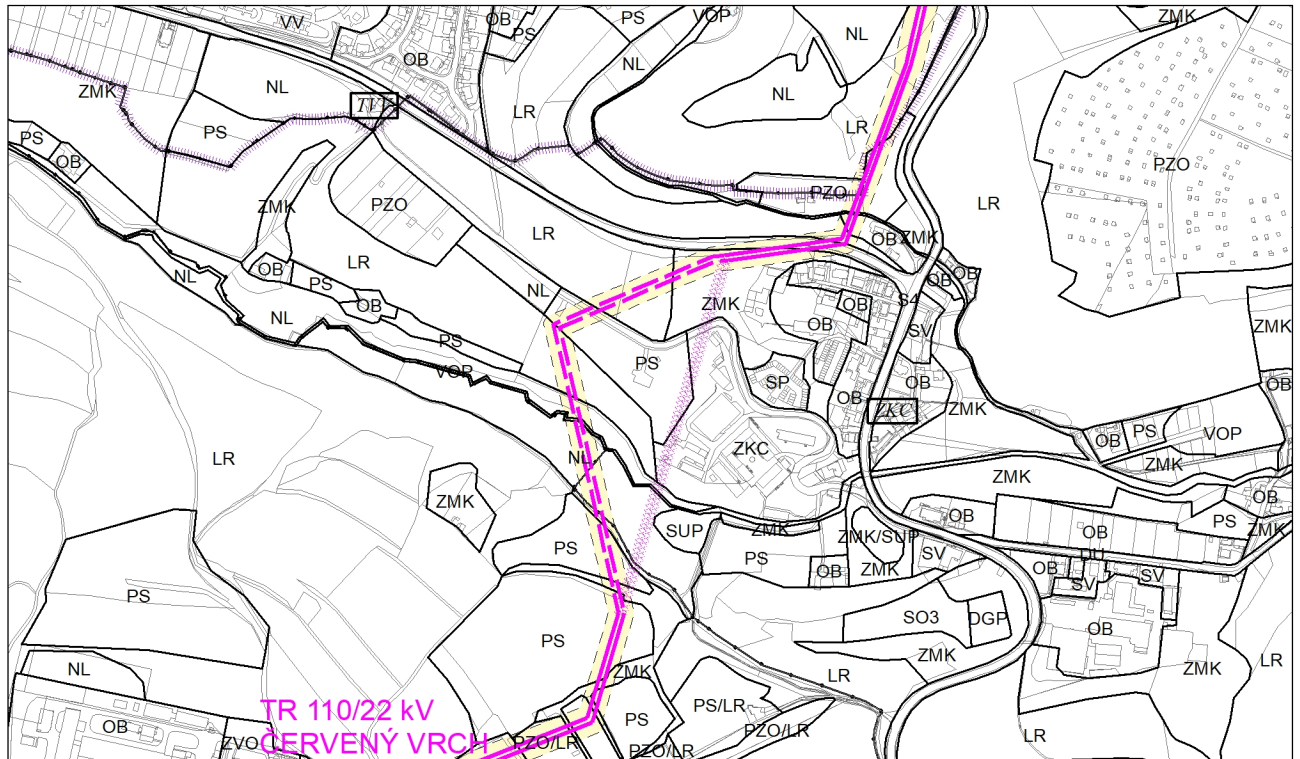

GRAFICKÁ ČÁST ZMĚNY ÚZEMNÍHO PLÁNU

Promítnutí změny do výkresu č. 10 – Energetika, platný stav k 1. 1. 2020

M 1 : 10 000