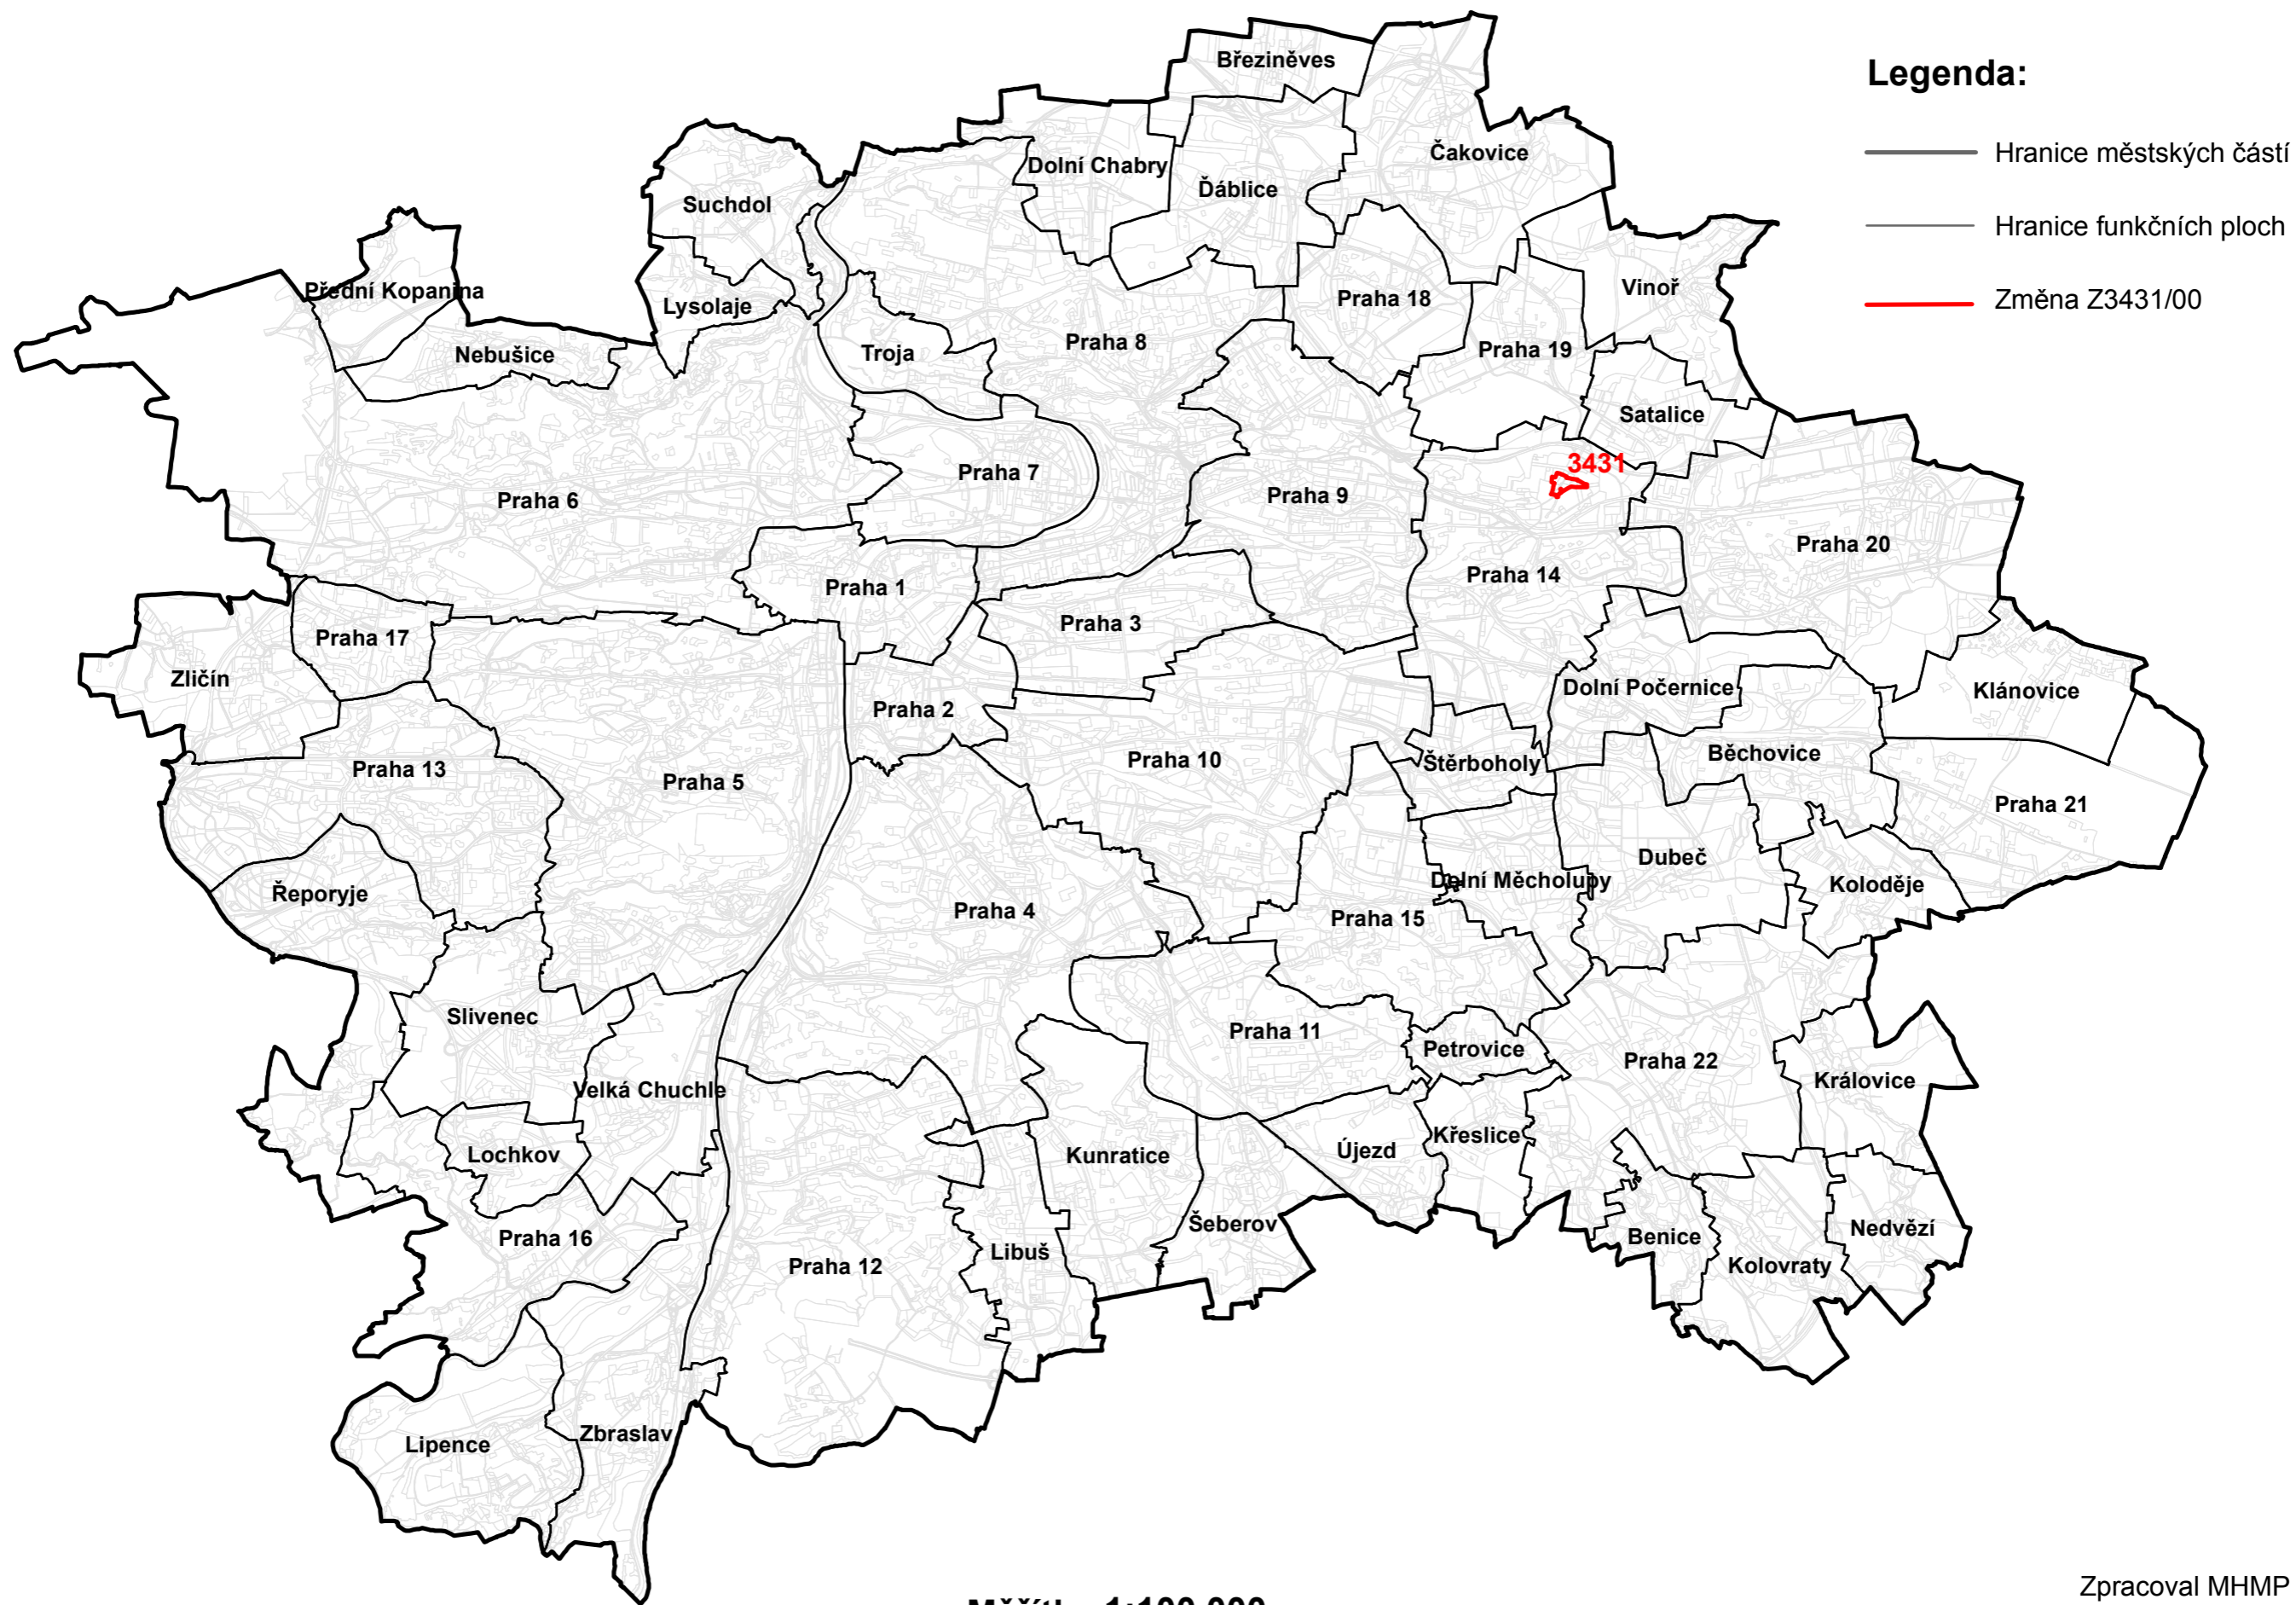

# NÁVRH ZMĚNY Z3431/00 ÚZEMNÍHO PLÁNU SÍDELNÍHO ÚTVARU HL.M.PRAHY

## Legenda:

- Hranice městských částí
- - - Hranice funkčních ploch
- Změna Z3431/00

Měřítko 1:100 000

Zpracoval MHMP UZR  
V Praze dne 08.01.2021