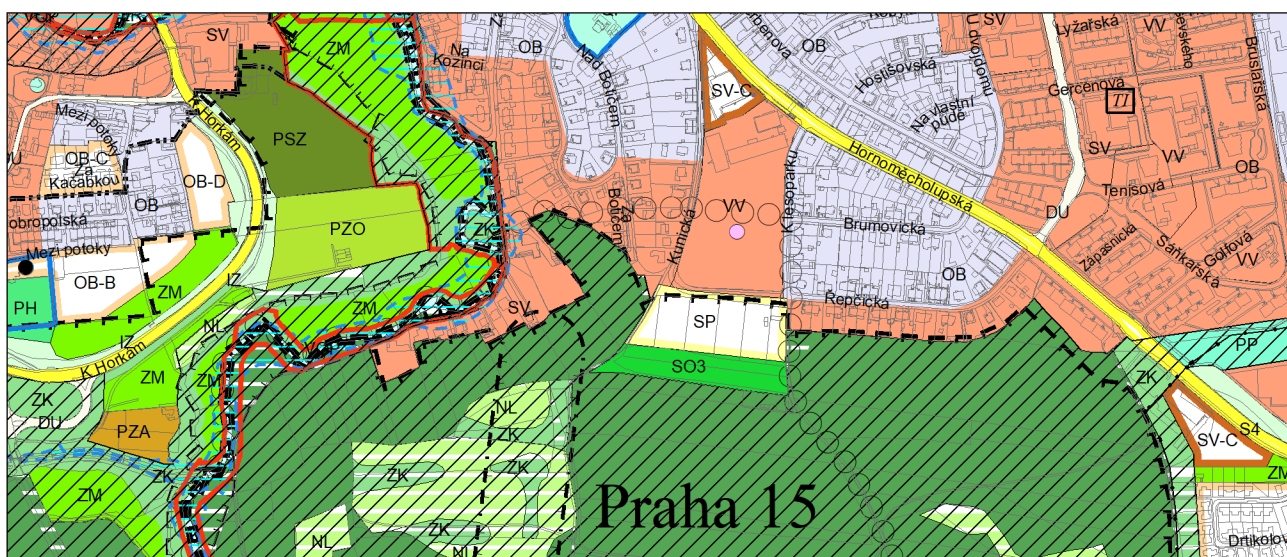

Výkres č. 31 – Podrobné členění ploch zeleně, platný stav k 1. 1. 2019

M 1 : 10 000

Promítnutí změny do výkresu č. 31 - Podrobné členění ploch zeleně, platný stav k 1. 1. 2019

M 1 : 10 000