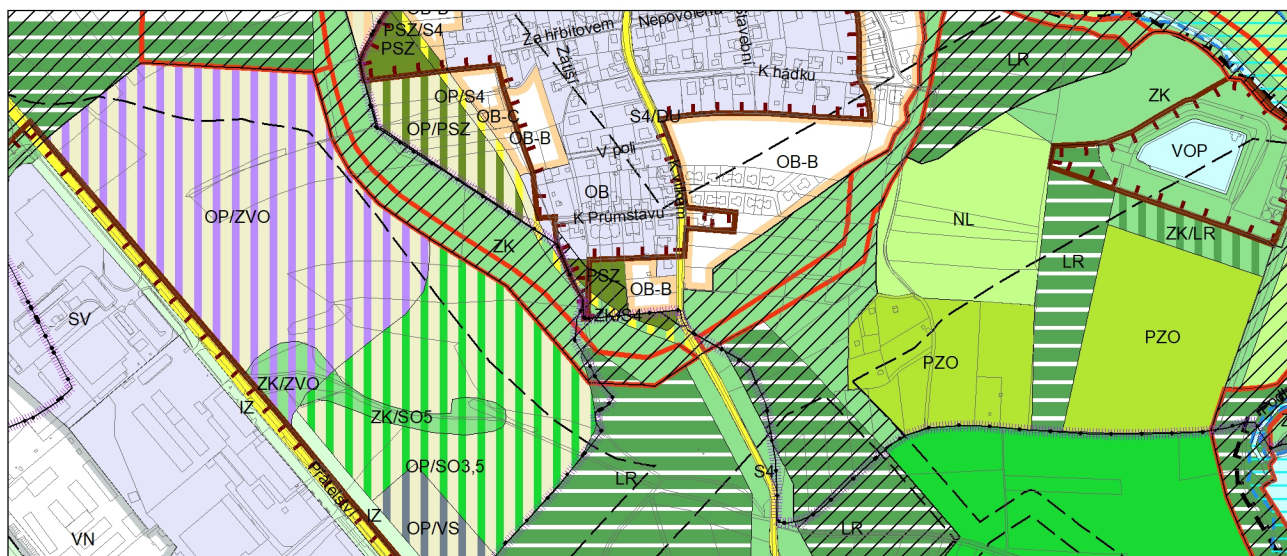

Výkres č. 31 – Podrobné členění ploch zeleně, platný stav k 1. 1. 2019

M 1 : 10 000

Promítnutí změny do výkresu č. 31 - Podrobné členění ploch zeleně, platný stav k 1. 1. 2019

M 1 : 10 000