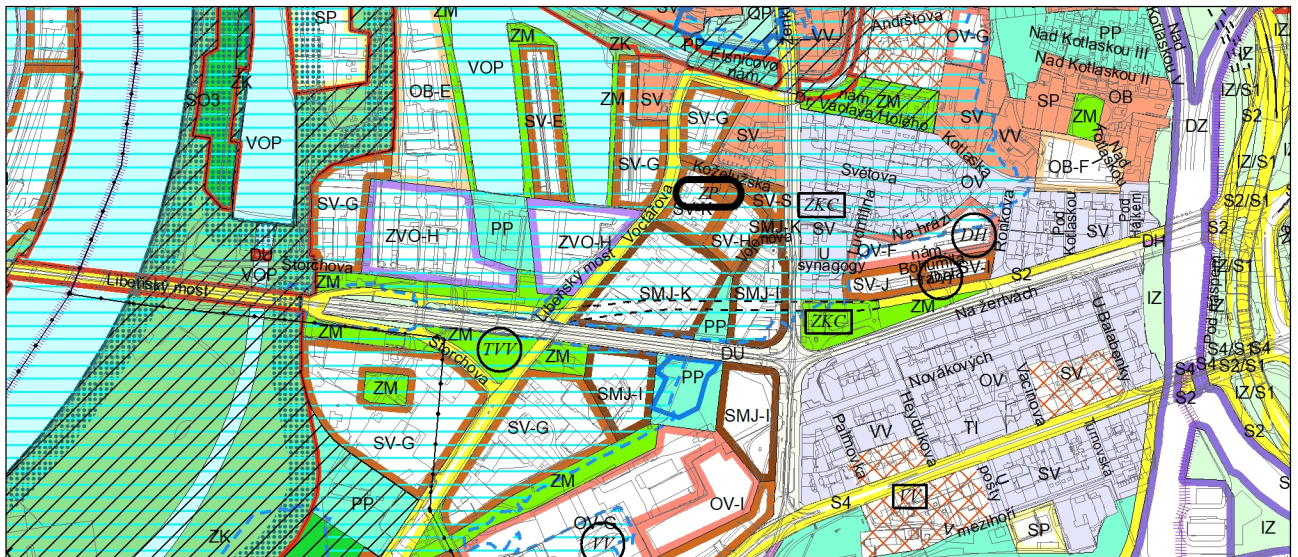

Výkres č. 31 – Podrobné členění ploch zeleně, platný stav k 1. 1. 2020

M 1 : 10 000

Promítnutí změny do výkresu č. 31 - Podrobné členění ploch zeleně, platný stav k 1. 1. 2020

M 1 : 10 000