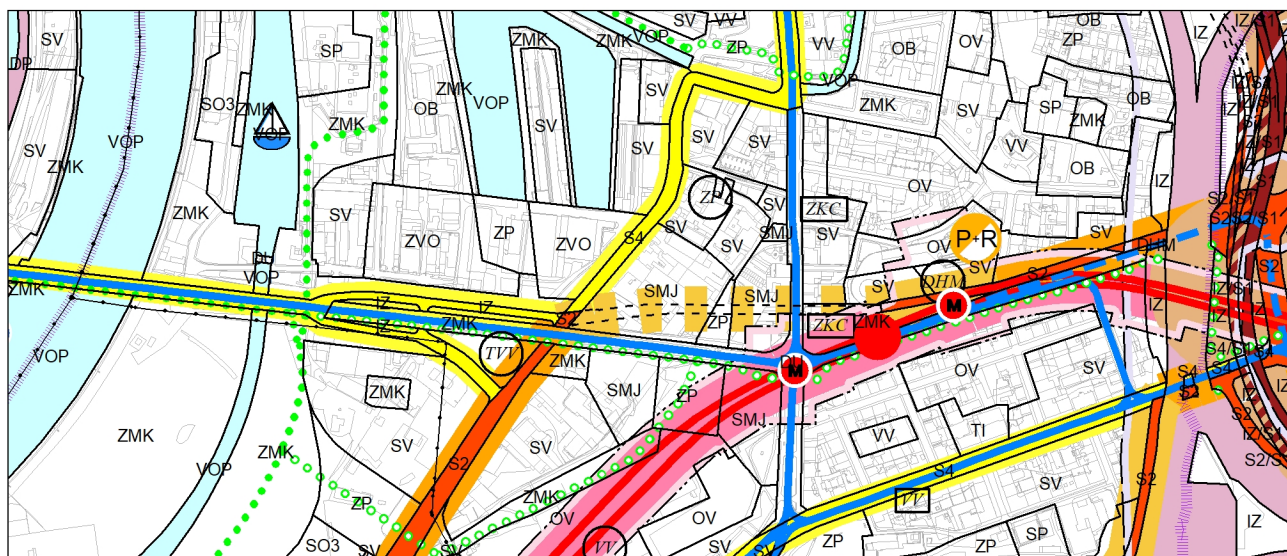

Výkres č. 5 – Doprava, platný stav k 1. 1. 2020

M 1 : 10 000

Promítnutí změny do výkresu č. 5 – Doprava, platný stav k 1. 1. 2020

M 1 : 10 000