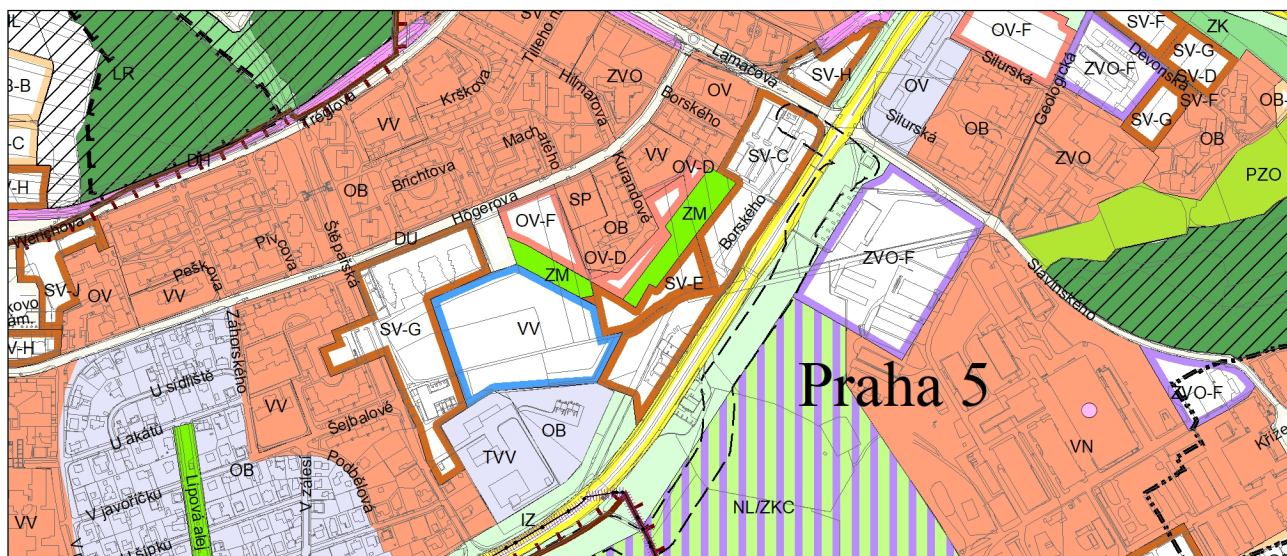

Výkres č. 31 – Podrobné členění ploch zeleně, platný stav k 1. 1. 2019

M 1 : 10 000

Promítnutí změny do výkresu č. 31 - Podrobné členění ploch zeleně, platný stav k 1. 1. 2019

M 1 : 10 000