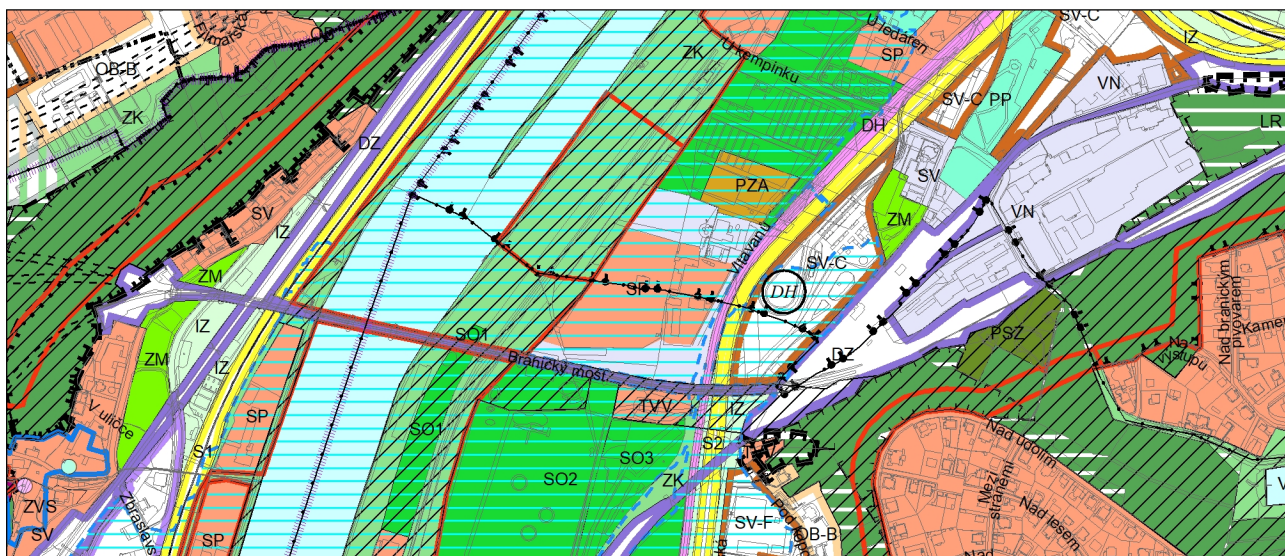

Výkres č. 31 – Podrobné členění ploch zeleně, platný stav k 1. 1. 2019

M 1 : 10 000

Promítnutí změny do výkresu č. 31 - Podrobné členění ploch zeleně, platný stav k 1. 1. 2019

M 1 : 10 000