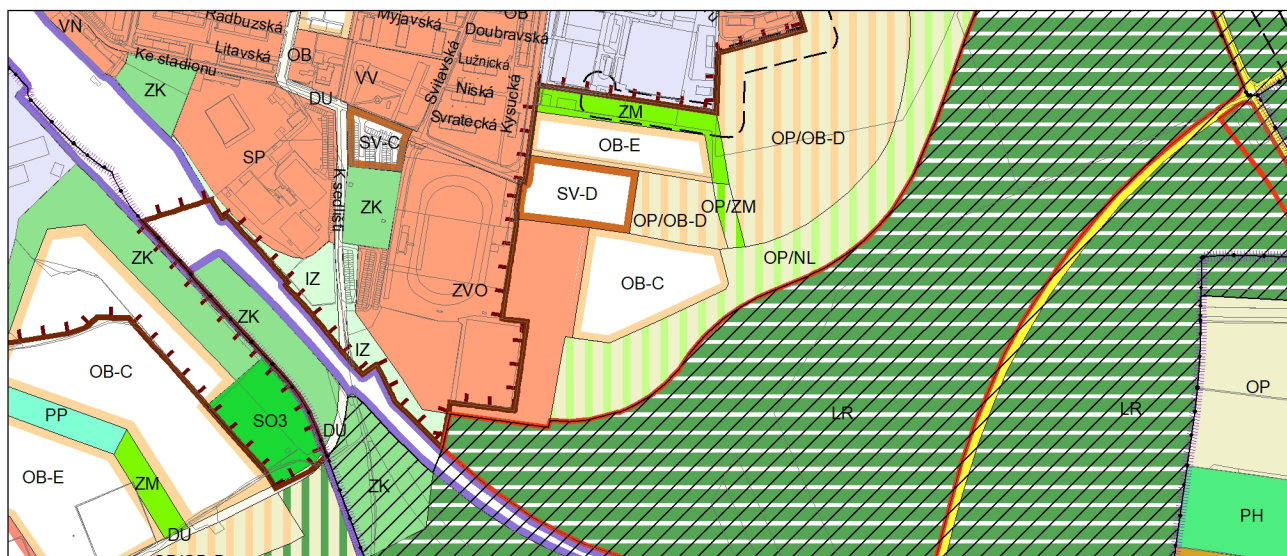

Výkres č. 31 – Podrobné členění ploch zeleně, platný stav k 1. 1. 2019

M 1 : 10 000

Promítnutí změny do výkresu č. 31 - Podrobné členění ploch zeleně, platný stav k 1. 1. 2019

M 1 : 10 000