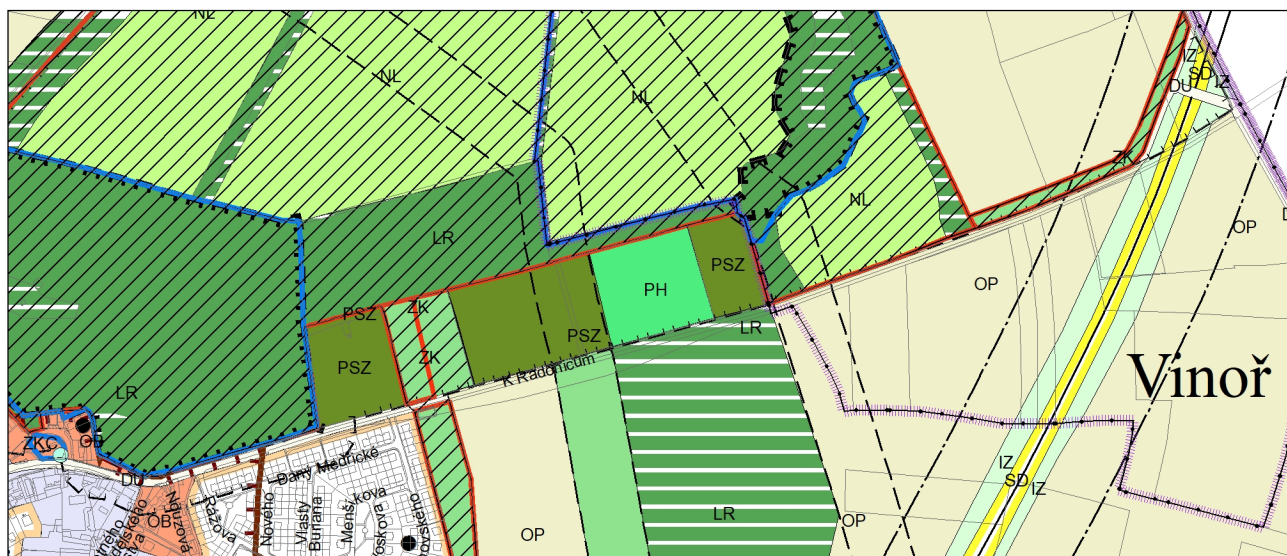

Výkres č. 31 – Podrobné členění ploch zeleně, platný stav k 1. 1. 2019

M 1 : 10 000

Promítnutí změny do výkresu č. 31 - Podrobné členění ploch zeleně, platný stav k 1. 1. 2019

M 1 : 10 000