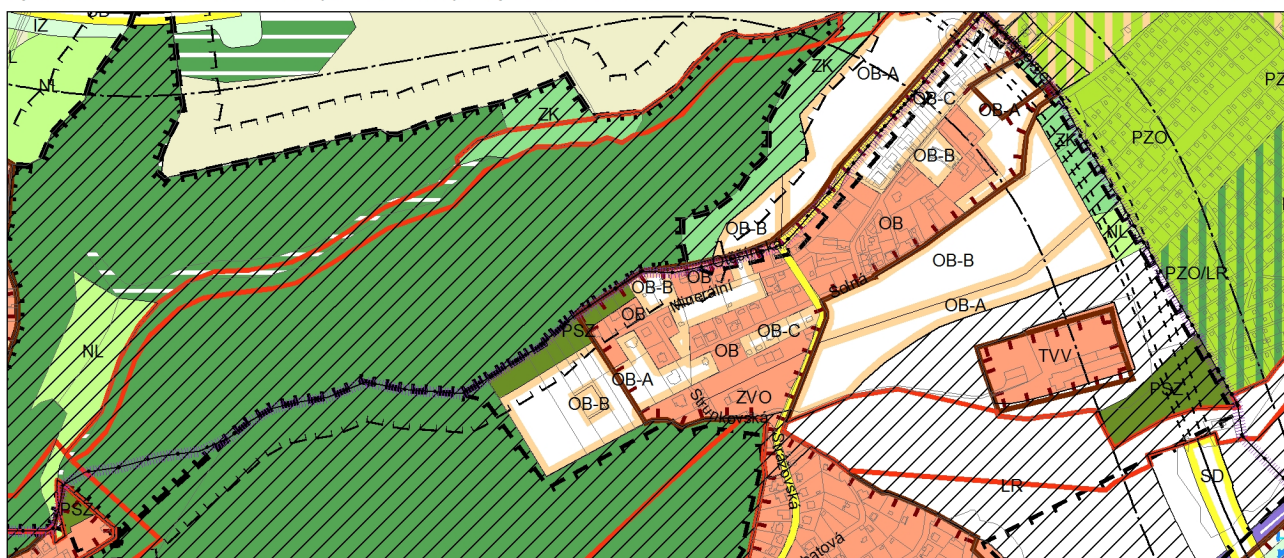

Výkres č. 31 – Podrobné členění ploch zeleně, platný stav k 1. 1. 2018

M 1 : 10 000

Promítnutí změny do výkresu č. 31 - Podrobné členění ploch zeleně

M 1 : 10 000