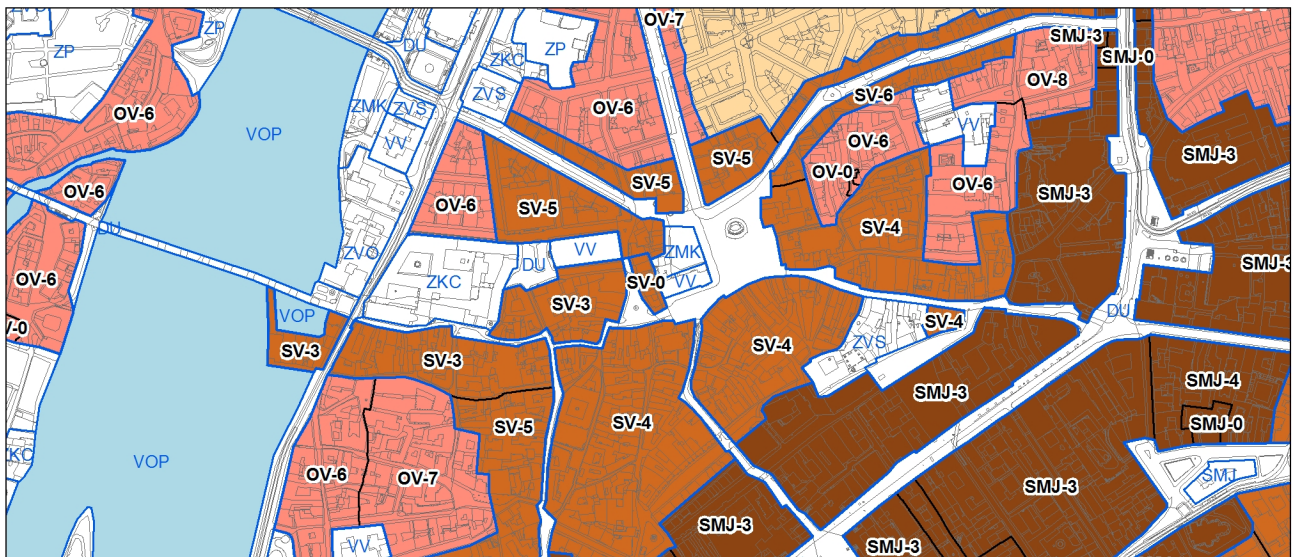

Výkres č. 36 – Podíl bydlení v centrální části města, platný stav k 1. 1. 2018

M 1 : 25 000

Promítnutí změny do výkresu č. 36 – Podíl bydlení v centrální části města

M 1 : 25 000