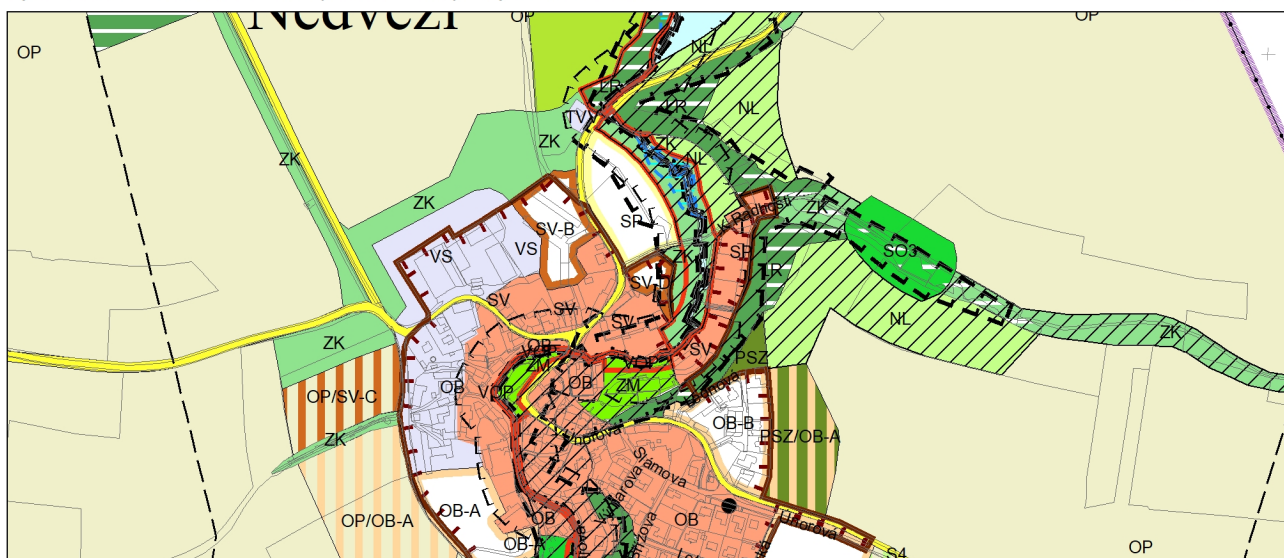

Výkres č. 31 – Podrobné členění ploch zeleně, platný stav k 1. 1. 2018

M 1 : 10 000

Promítnutí změny do výkresu č. 31 - Podrobné členění ploch zeleně

M 1 : 10 000