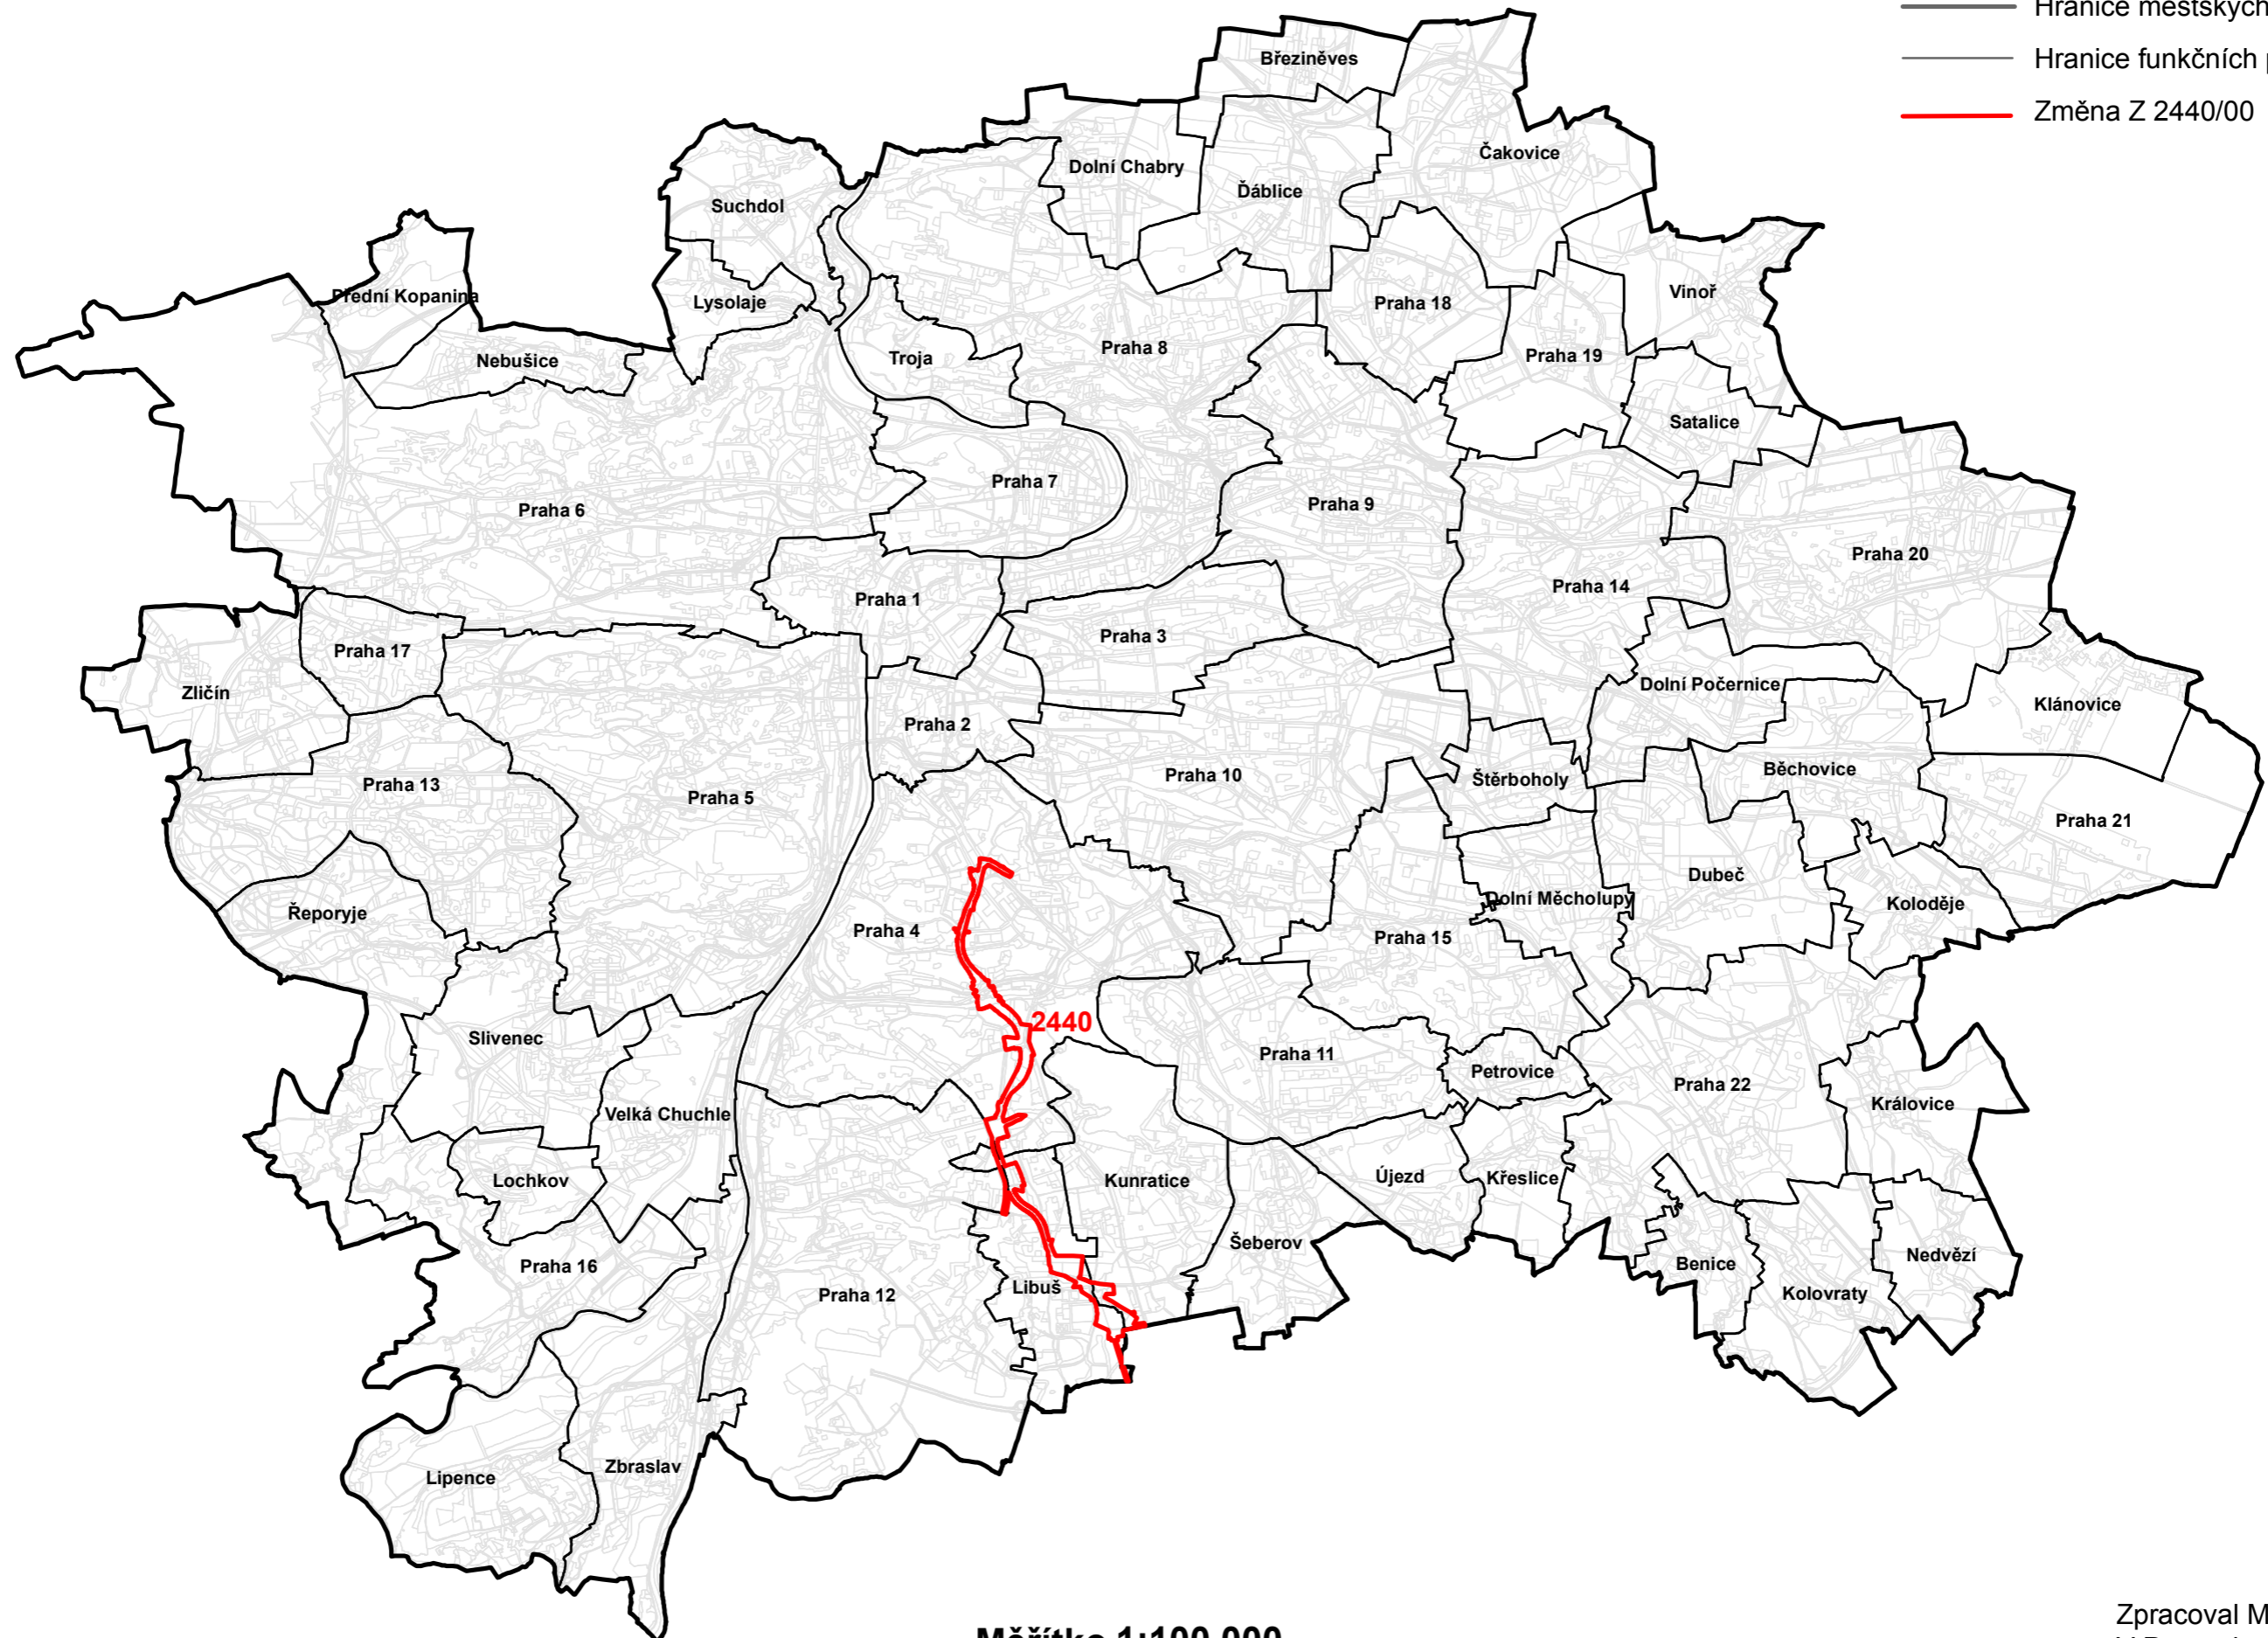

# NÁVRH ZMĚNY Z 2440/00 ÚZEMNÍHO PLÁNU SÚ HL.M. PRAHY

## Legenda:

- Hranice městských částí
- Hranice funkčních ploch
- Změna Z 2440/00

Měřítko 1:100 000

Zpracoval MHMP UZR  
V Praze dne 13.04.2021